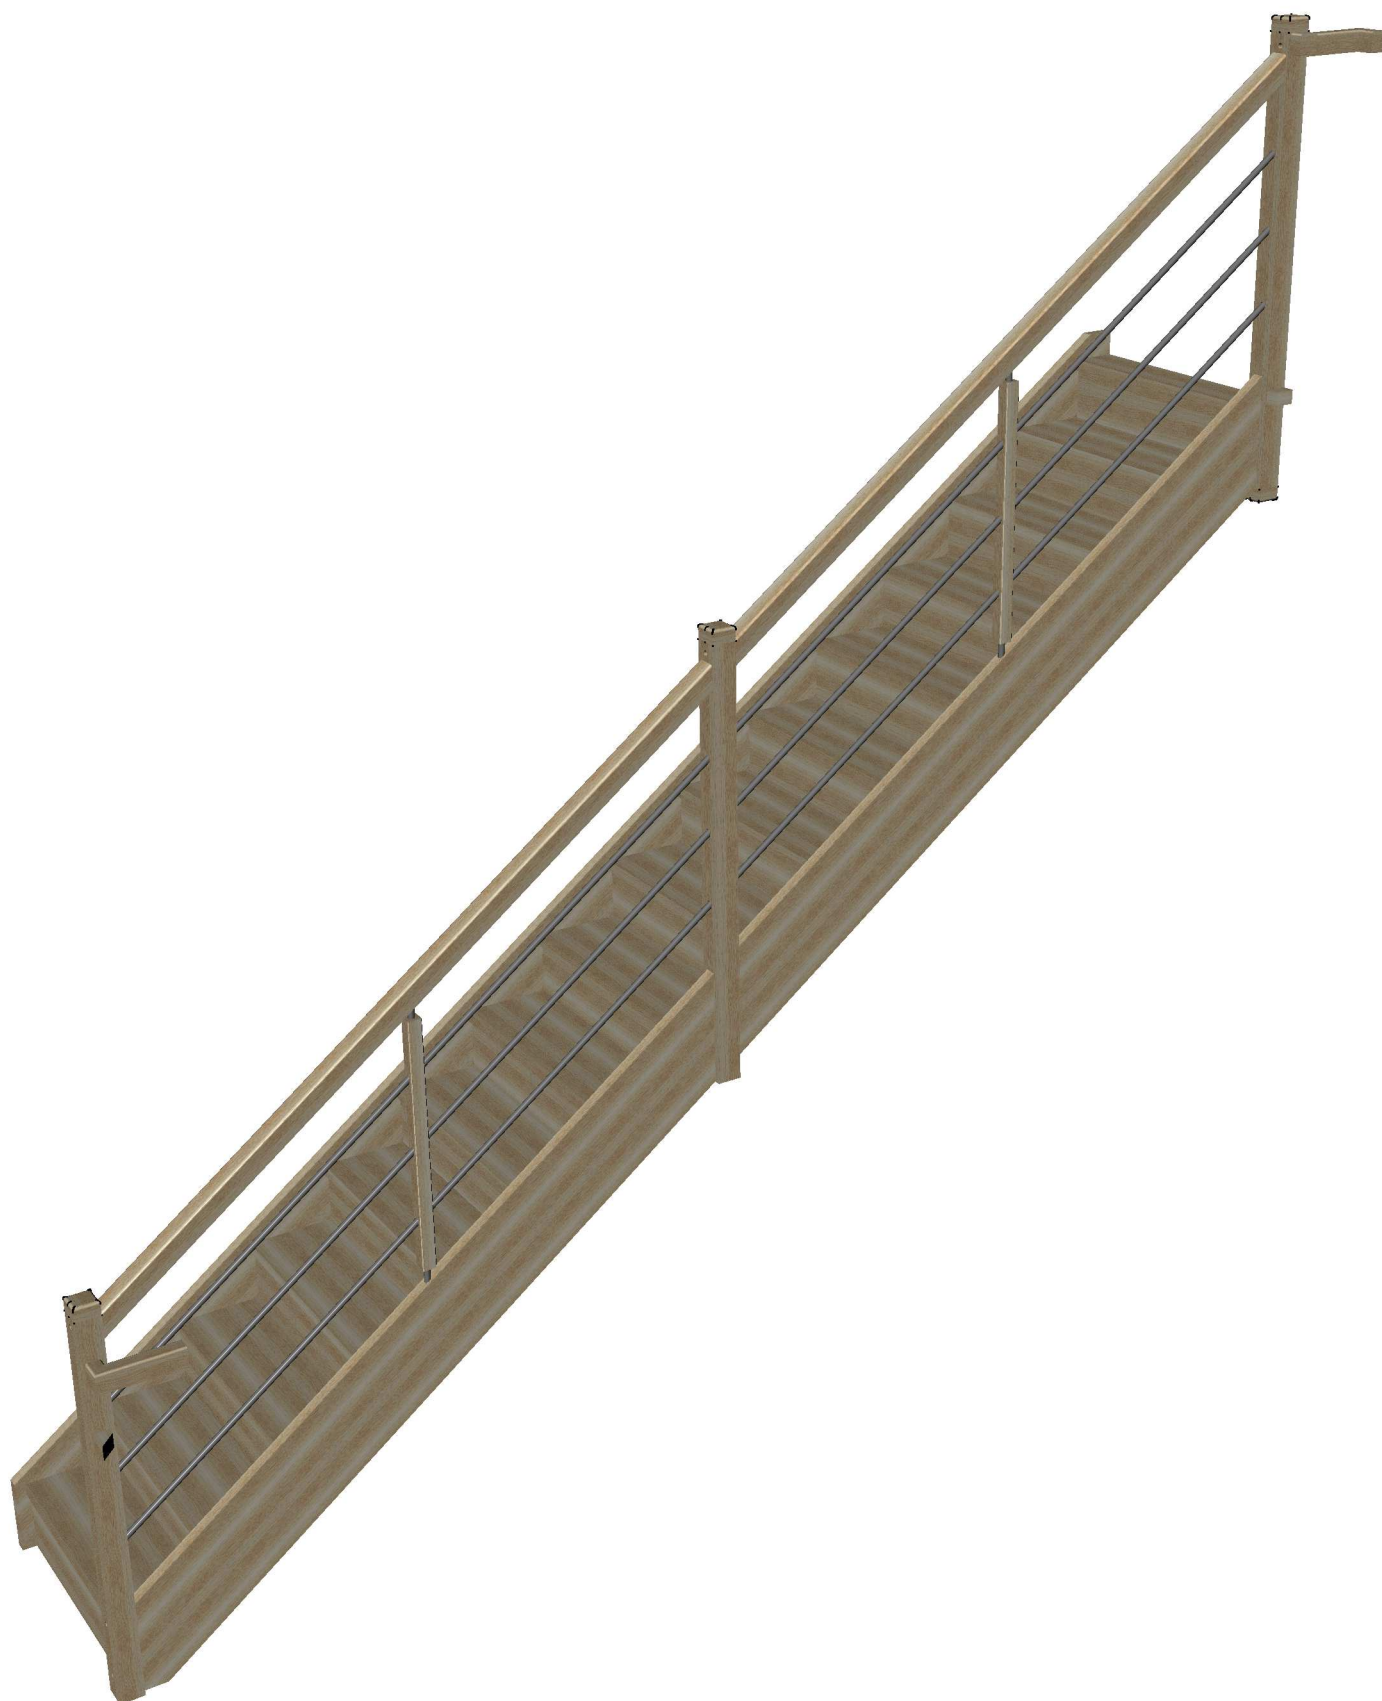

**Hauteur: 16\*180=2880(30)**

Giron: 240/95  
Echappée: 1986.3

Gamme: AUTHENTIQUE  
Style: Pre-montes/Demontes

Type : Droite 781.5

**Essence: Hevea**

Têtes pot: Arrondi  
Réf.poteaux: DD 70x70

Main courante: Droite R8 58x58  
Réf.rampes: Tube inox Lisse Ø18 Pit  
Soubassement étage: Panneau sur lisse bois  
Section Rempl. GCE: Lisse Ø18 Pit Ø18 H

**Contremarches: AVEC 15.5**

Qté: 1 à droite

Marches: 33 Saillie : 11  
Nez marche: PMR  
Ø18 H/B  
Finition: Brut de ponçage  
Thermo.: Sans

**Hauteur:** 16\*180=2880(30)

Giron: 240/95  
Echappée: 1986.3

**Contremarches:** AVEC 15.5

Marches: 33 Saillie : 11  
Nez marche: PMR